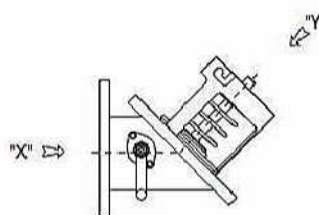

## abgewinkeltes Bodenablassventil 3" 3" Angled Footvalve

**En 14433-2006**

**Ansicht Y**

**Ansicht X**

DN	Winkel	Material Edelstahl Material Stainless steel	Artikel Code
80	30°	316	B420

**Ansicht Y**

**Ansicht X**

DN	Winkel	Material Edelstahl Material Stainless steel	Artikel Code
80	45°	316	B421

**Herstellerausrüstung**  
manufacturers' equipments

**90° Boden-  
ablassventil 4"**  
**4" 90° Footvalve**

**En 14433-2006**

DN	Winkel	Material Edelstahl Material Stainless steel	Artikel Code
100	90°	316	B400

**mit pneumatischer Betätigung**  
**With pneumatic opening system**

DN	Winkel	Material Edelstahl Material Stainless steel	Artikel Code
100	90°	316	B400PN