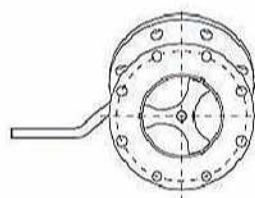

## abgewinkeltes Bodenablassventil 3" 3" Angled Footvalve

**En 14433-2006**

**Ansicht Y**

**Ansicht X**

DN	Winkel	Material Edelstahl Material Stainless steel	Artikel Code
80	30°	316	B420

**Ansicht Y**

**Ansicht X**

DN	Winkel	Material Edelstahl Material Stainless steel	Artikel Code
80	45°	316	B421

**Herstellerausrüstung**  
manufacturers' equipments

**90° Boden-  
ablassventil 4"**  
**4" 90° Footvalve**

**En 14433-2006**

DN	Winkel	Material Edelstahl Material Stainless steel	Artikel Code
100	90°	316	B400

**mit pneumatischer Betätigung**  
**With pneumatic opening system**

DN	Winkel	Material Edelstahl Material Stainless steel	Artikel Code
100	90°	316	B400PN