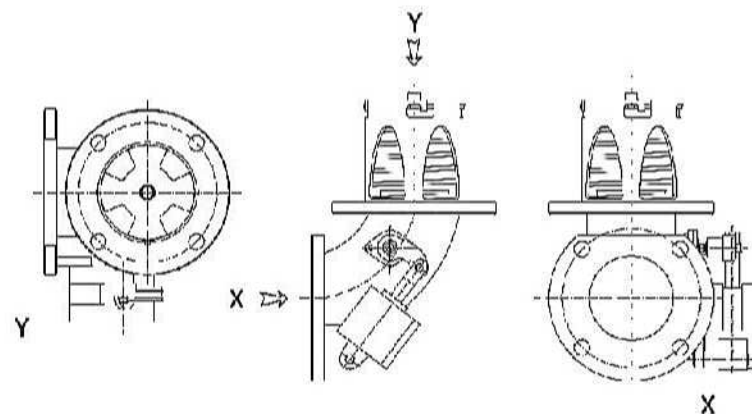

DN	Winkel	Material Edelstahl Material Stainless steel	Artikel Code
80	45°	316	B421

**Herstellerausrüstung**  
manufacturers' equipments

**90° Boden-  
ablassventil 4"**  
**4" 90° Footvalve**

**En 14433-2006**

DN	Winkel	Material Edelstahl Material Stainless steel	Artikel Code
100	90°	316	B400

**mit pneumatischer Betätigung**  
**With pneumatic opening system**

DN	Winkel	Material Edelstahl Material Stainless steel	Artikel Code
100	90°	316	B400PN