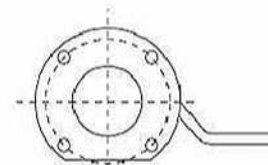

## abgewinkeltes Bodenablassventil 3" 3" Angled Footvalve

**En 14433-2006**

**Ansicht Y**

**Ansicht X**

DN	Winkel	Material Edelstahl Material Stainless steel	Artikel Code
80	30°	316	B420

**Ansicht Y**

**Ansicht X**

DN	Winkel	Material Edelstahl Material Stainless steel	Artikel Code
80	45°	316	B421

**Herstellerausrüstung**  
manufacturers' equipments

**90° Boden-  
ablassventil 4"**  
**4" 90° Footvalve**

**En 14433-2006**

DN	Winkel	Material Edelstahl Material Stainless steel	Artikel Code
100	90°	316	B400

**mit pneumatischer Betätigung**  
**With pneumatic opening system**

DN	Winkel	Material Edelstahl Material Stainless steel	Artikel Code
100	90°	316	B400PN