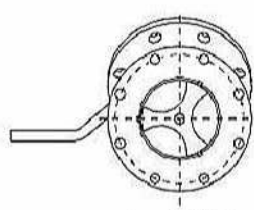

## abgewinkeltes Bodenablassventil 3" 3" Angled Footvalve

**En 14433-2006**

**Ansicht Y**

**Ansicht X**

DN	Winkel	Material Edelstahl Material Stainless steel	Artikel Code
80	30°	316	B420

**Ansicht Y**

**Ansicht X**

DN	Winkel	Material Edelstahl Material Stainless steel	Artikel Code
80	45°	316	B421

**Herstellerausrüstung**  
manufacturers' equipments

**90° Boden-  
ablassventil 4"**  
**4" 90° Footvalve**

**En 14433-2006**

DN	Winkel	Material Edelstahl Material Stainless steel	Artikel Code
100	90°	316	B400

**mit pneumatischer Betätigung**  
**With pneumatic opening system**

DN	Winkel	Material Edelstahl Material Stainless steel	Artikel Code
100	90°	316	B400PN