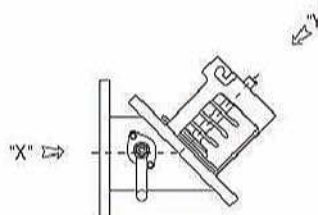

## abgewinkeltes Bodenablassventil 3" 3" Angled Footvalve

**En 14433-2006**

**Ansicht Y**

**Ansicht X**

DN	Winkel	Material Edelstahl Material Stainless steel	Artikel Code
80	30°	316	B420

**Ansicht Y**

**Ansicht X**

DN	Winkel	Material Edelstahl Material Stainless steel	Artikel Code
80	45°	316	B421

**Herstellerausrüstung**  
manufacturers' equipments

**90° Boden-  
ablassventil 4"**  
**4" 90° Footvalve**

**En 14433-2006**

DN	Winkel	Material Edelstahl Material Stainless steel	Artikel Code
100	90°	316	B400

**mit pneumatischer Betätigung**  
**With pneumatic opening system**

DN	Winkel	Material Edelstahl Material Stainless steel	Artikel Code
100	90°	316	B400PN