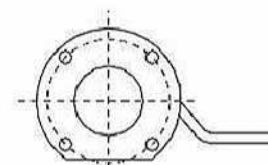

## abgewinkeltes Bodenablassventil 3" 3" Angled Footvalve

**En 14433-2006**

**Ansicht Y**

**Ansicht X**

DN	Winkel	Material Edelstahl Material Stainless steel	Artikel Code
80	30°	316	B420

**Ansicht Y**

**Ansicht X**

DN	Winkel	Material Edelstahl Material Stainless steel	Artikel Code
80	45°	316	B421

**Herstellerausrüstung**  
manufacturers' equipments

**90° Boden-  
ablassventil 4"**  
**4" 90° Footvalve**

**En 14433-2006**

DN	Winkel	Material Edelstahl Material Stainless steel	Artikel Code
100	90°	316	B400

**mit pneumatischer Betätigung**  
**With pneumatic opening system**

DN	Winkel	Material Edelstahl Material Stainless steel	Artikel Code
100	90°	316	B400PN