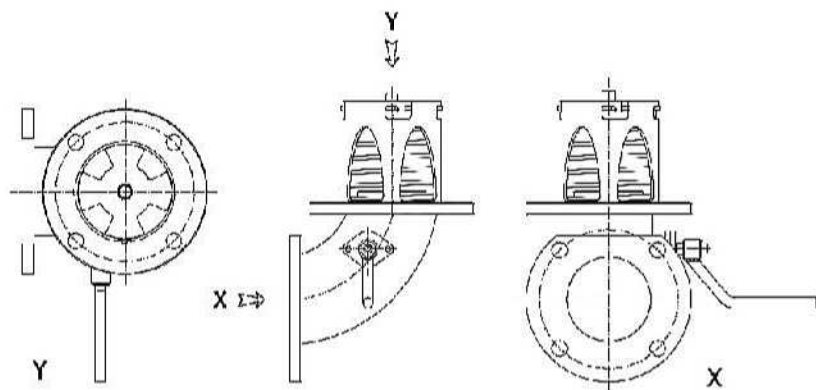

DN	Winkel	Material Edelstahl Material Stainless steel	Artikel Code
80	45°	316	B421

**Herstellerausrüstung**  
manufacturers' equipments

**90° Boden-  
ablassventil 4"**  
**4" 90° Footvalve**

**En 14433-2006**

DN	Winkel	Material Edelstahl Material Stainless steel	Artikel Code
100	90°	316	B400

**mit pneumatischer Betätigung**  
**With pneumatic opening system**

DN	Winkel	Material Edelstahl Material Stainless steel	Artikel Code
100	90°	316	B400PN