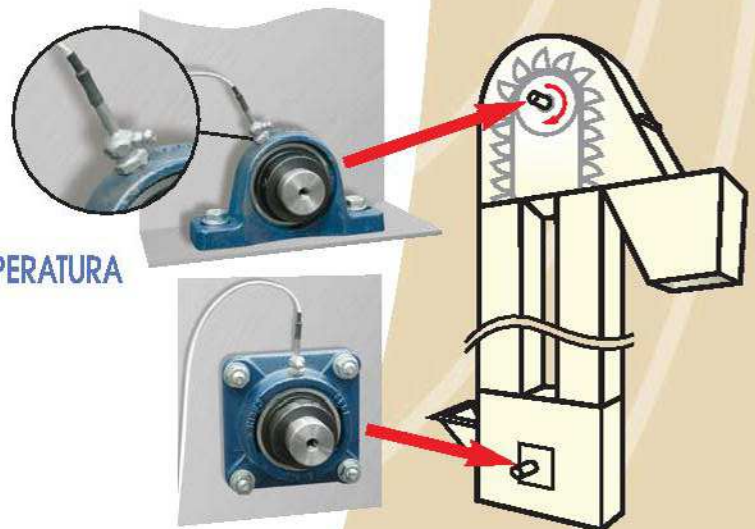

GST 100	Connection	~~Ex~~	Ex Atex 22	Ex Atex 21	
	Câble	55GST9100P			55GST7100P

Tenu en stock - In stock - En existencia - Auf Lager

*Cable : ~~Ex~~ 2 m - **Ex** 21 : 10 m

Dempff.

Schüttguttechnik

SGT

Dempff.SGT
Johannes-Flintrop-Strasse 125
40822 Mettmann
Deutschland

Tel: +49 (0)2104 1729390
Fax: +49 (0)2104 1729399
Email: info@dempff-sgt.de
Web: www.dempff-sgt.de