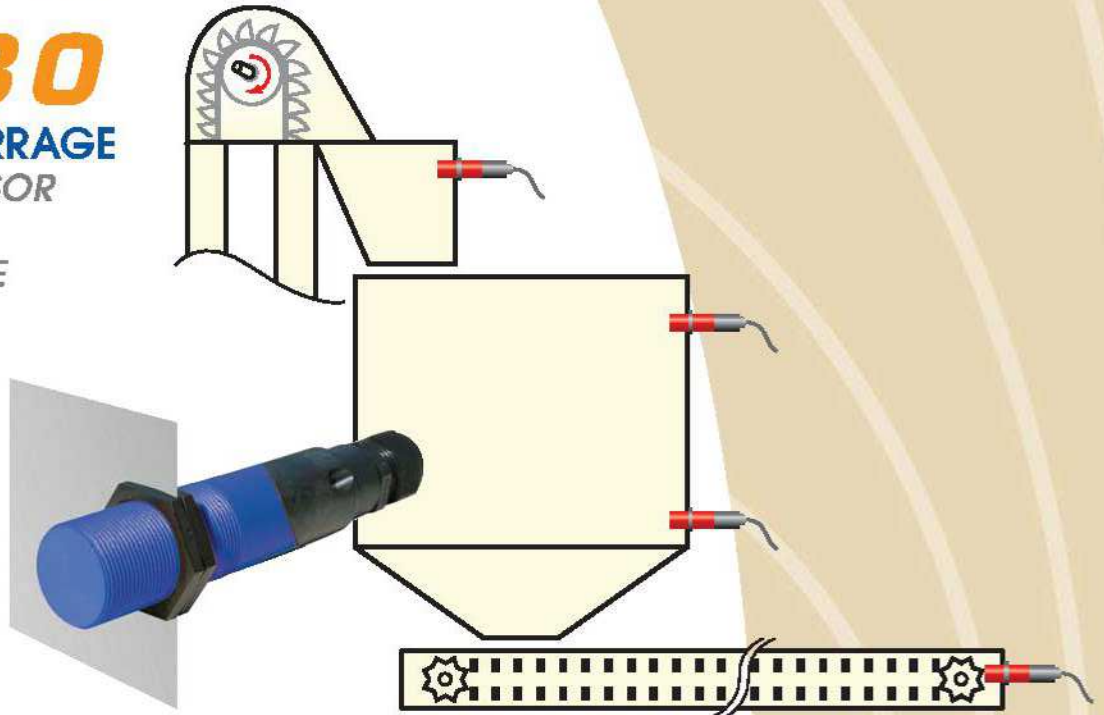

## DNC 30

SONDE ANTI-BOURRAGE  
LEVEL & CHOKE SENSOR  
SENSORES DE NIVEL  
VERSTOPFUNGSONDE

**Ex** ATEX 22(II 2 D) IP67 T 80°C  
**Ex** ATEX 21(II 2 D) IP67 T 80°C

**Utilisation :**

- Indicateur de niveau
- Détecteur de bourrage

**Use :**

- Level indicator
- Jam detector

**Utilización :**

- Indicador de nivel
- Detector de taponamiento

**Anwendungen :**

- Niveauanzeiger
- Verstopfungdetektor

DNC 30	Volt	Connection	<del>Ex</del>	<b>Ex</b> Atex 22	<b>Ex</b> Atex 21
	10-38 V DC	Câble	55DNC9300AT		
20-240 V AC/DC	Câble	55DNC9300BT			