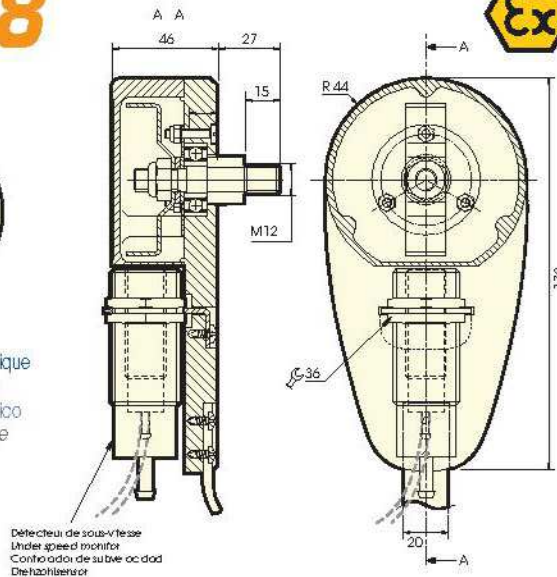

Détection :

- Détecteur inductif
  D 30 : 5 à 300 impulsions/minute
  D 18 : 3 à 6000 impulsions/minute
- Seuil de sous-vitesse
  D 30 : réglable par potentiomètre
  D 18 : préprogrammé à -20 %

Fixation rapide en bout d'arbre :

- Assemblage M12 (M10 en option)
- Tresse de maintien anti rotation

Option :

- Fixation magnétique en bout d'arbre (évite le taraudage)

Control :

- Inductive defector
  D 30 : 5 to 300 pulses/min
  D 18 : 3 to 6000 pulses/min
- Under speed level
  D 30 : electronic adjustment
  D 18 : preset at -20 %

Quick fitting to shaft :

- M12 assembling (M10 optional)
- Anti rotative flexible strap

Optional equipment :

- Magnetic fitting to shaft (to avoid tapping)

Deteccion :

- Detector inductivo integrado
  D 30 : 5 a 300 impulsos/min
  D 18 : 3 a 6000 impulsos/min
- Umbral de bajo velocidad
  D 30 : ajuste con potenciometro
  D 30 : esta programado a -20 %

Fijación rapida en la extremidad del eje :

- M12 reunion (M10 opcional)
- Banda de bloqueo antorotativa

Equipo opcional :

- Fijación magnética en el extremo del eje (evita el fileteado con el macho)

Arbeitsbereich :

- Eingebauter induktiver Sensor
  D 30 : 5 bis 300 Impulse/Minute
  D 18 : 3 bis 6000 Impulse/Minute
- Drehzahlüberwachungsschwelle
  D 30 : durch Potentiometer einstellbar
  D 30 : wird um -20 % eingestellt

Einfache Montage auf der Welle :

- Aufbau mit M12 Gewinde (M10 Wahlweise)
- Gegendrehgurtverbindung

Optional :

- Magnetmontage auf der Welle (verhindert Gewinden)

	Volt	Connection	~~Ex~~	Ex ATEX 22	Ex ATEX 21
CRSV 30	10-58 V DC	Câble	~~55CRSV91221 T~~	-	55CRSV71222 T
		M 12	55CRSV91220 T	55CRSV81220 T	-
	20-264 V AC/DC	Câble	55CRSV91224 T	55CRSV81234 I	-
CRSV 18	10-36 V DC	Câble	-	55CRSV81210 I	-
		M 12	-	55CRSV81212 I	-

Tenu en stock - In stock - En existencia - Auf Lager

*Câble : ~~Ex~~ 2 m - Ex 21/22 : 10 m

CRCI 18

CONTROLEUR DE ROTATION / COMPTEUR D'IMPULSIONS - UNDER SPEED MONITOR / PULSES OMEETER
CONTROLADOR DE ROTACION / CONTADOR DE IMPULSOS - DREHZAHLEÜBERWACHUNG / IMPULSZÄHLER

	Volt	Connection	~~Ex~~	Ex ATEX 22	Ex ATEX 21
CRCI 18	10-36 V DC	Câble	~~55CRCI91261 I~~	55CRCI81272 I	55CRCI71262 T
		M 12	55CRCI91260 I	55CRCI81270 I	-
	20-264 V AC/DC	Câble	55CRCI91264 I	55CRCI81265 I	-
		M 12	55CRCI91263 T	-	-

Tenu en stock - In stock - En existencia - Auf Lager

*Cable : ~~Ex~~ 2 m - Ex 21/22 : 10 m

Dempff.

Schüttguttechnik

SGT

Dempff.SGT
Johannes-Flintrop-Strasse 125
40822 Mettmann
Deutschland

Tel: +49 (0)2104 1729390
Fax: +49 (0)2104 1729399
Email: info@dempff-sgt.de
Web: www.dempff-sgt.de